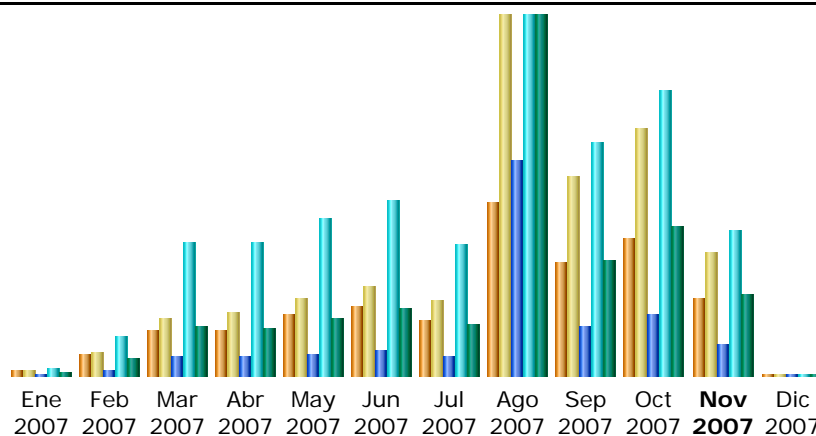

Última actualización: 15 Nov 2007 - 16:07 [Actualizar ahora](#)Período reportado: - Año - 

Sumario

Período reportado	Año 2007				
Primera visita	01 Feb 2007 - 02:40				
Última visita	15 Nov 2007 - 16:01				
	Visitantes distintos	Número de visitas	Páginas	Hits	Bytes
Traffic viewed *	<= 31240 Valor exacto no disponible en la vista por años	51660 (1.65 Visitas/Visitante)	156862 (3.03 Páginas/Visita)	606280 (11.73 Hits/Visita)	5.26 GB (106.77 KB/Visita)
Traffic not viewed *			180189	181781	5.45 GB

* Not viewed traffic includes traffic generated by robots, worms, or replies with special HTTP status codes.

Monthly history

Mes	Visitantes distintos	Número de visitas	Páginas	Hits	Bytes
Ene 2007	165	189	444	2276	15.31 MB
Feb 2007	834	930	1936	13001	88.31 MB
Mar 2007	1761	2224	6543	45014	264.37 MB
Abr 2007	1746	2464	6100	45174	252.33 MB
May 2007	2389	3019	7006	52638	307.87 MB
Jun 2007	2665	3519	8127	59285	363.95 MB
Jul 2007	2151	2938	6486	44285	276.89 MB
Ago 2007	6765	14097	72547	121427	1.90 GB
Sep 2007	4429	7790	16402	78292	622.99 MB
Oct 2007	5348	9710	20501	96008	810.63 MB
Nov 2007	2987	4780	10770	48880	437.17 MB
Dic 2007	0	0	0	0	0
Total	31240	51660	156862	606280	5.26 GB