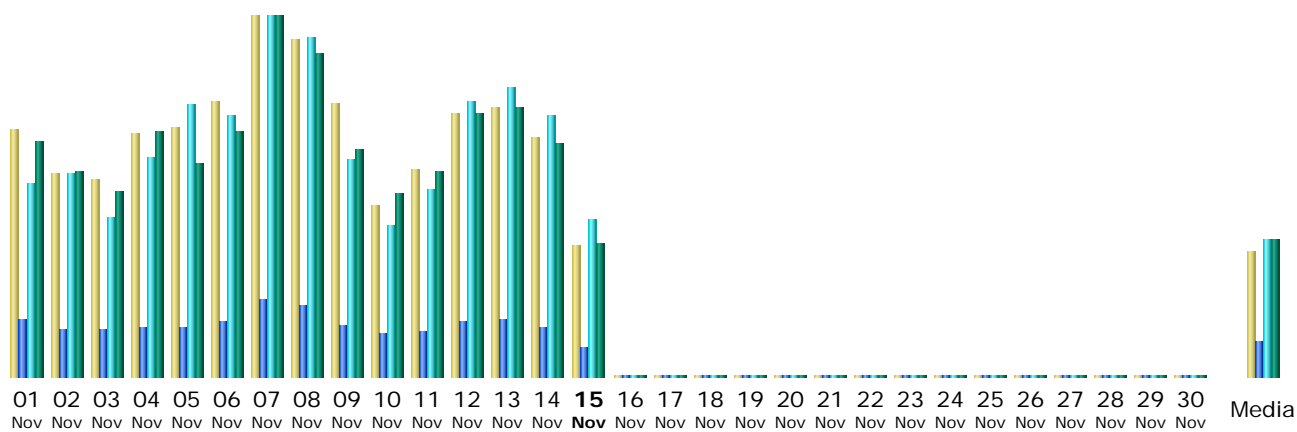

Día	Número de visitas	Páginas	Hits	Bytes
01 Nov 2007	322	774	2659	29.22 MB
02 Nov 2007	265	637	2808	25.42 MB
03 Nov 2007	258	653	2192	23.01 MB
04 Nov 2007	317	679	3031	30.36 MB
05 Nov 2007	324	689	3748	26.44 MB
06 Nov 2007	358	755	3612	30.37 MB
07 Nov 2007	470	1051	4967	44.67 MB
08 Nov 2007	440	968	4683	40.12 MB
09 Nov 2007	356	716	2986	28.09 MB
10 Nov 2007	223	589	2079	22.69 MB
11 Nov 2007	270	623	2577	25.36 MB
12 Nov 2007	344	758	3790	32.57 MB
13 Nov 2007	351	785	3984	33.27 MB
14 Nov 2007	311	682	3610	29.03 MB
15 Nov 2007	171	411	2154	16.54 MB
16 Nov 2007	0	0	0	0
17 Nov 2007	0	0	0	0
18 Nov 2007	0	0	0	0
19 Nov 2007	0	0	0	0
20 Nov 2007	0	0	0	0
21 Nov 2007	0	0	0	0
22 Nov 2007	0	0	0	0
23 Nov 2007	0	0	0	0
24 Nov 2007	0	0	0	0
25 Nov 2007	0	0	0	0
26 Nov 2007	0	0	0	0
27 Nov 2007	0	0	0	0
28 Nov 2007	0	0	0	0
29 Nov 2007	0	0	0	0
30 Nov 2007	0	0	0	0
Media	161.94	491.73	1900.56	16.89 MB
Total	4780	10770	48880	437.17 MB

Dias de la semana