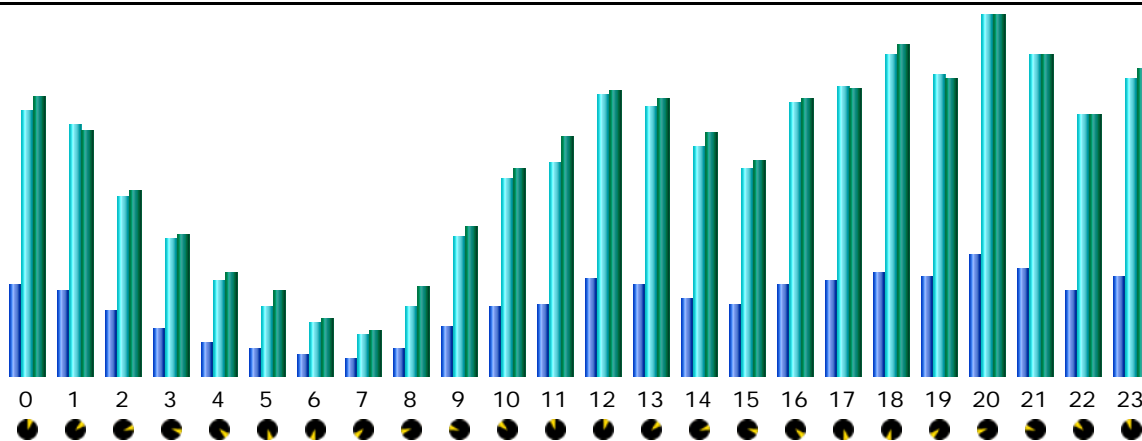

Visitas por Horas

Visitas por Horas	Páginas	Hits	Bytes	Visitas por Horas	Páginas	Hits	Bytes
00	1152	3358	50.61 MB	12	1232	3557	51.69 MB
01	1073	3189	44.68 MB	13	1143	3402	50.42 MB
02	814	2254	33.77 MB	14	984	2907	44.24 MB
03	589	1728	25.57 MB	15	890	2620	39.22 MB
04	407	1209	18.89 MB	16	1152	3451	50.25 MB
05	343	883	15.46 MB	17	1211	3661	52.15 MB
06	273	674	10.29 MB	18	1303	4066	59.99 MB
07	207	515	8.30 MB	19	1256	3807	54.01 MB
08	348	873	16.27 MB	20	1532	4557	65.42 MB
09	611	1749	27.05 MB	21	1348	4062	58.32 MB
10	870	2496	37.64 MB	22	1065	3302	47.52 MB
11	902	2699	43.58 MB	23	1243	3759	55.85 MB

Countries (Top 25) - [Lista completa](#)