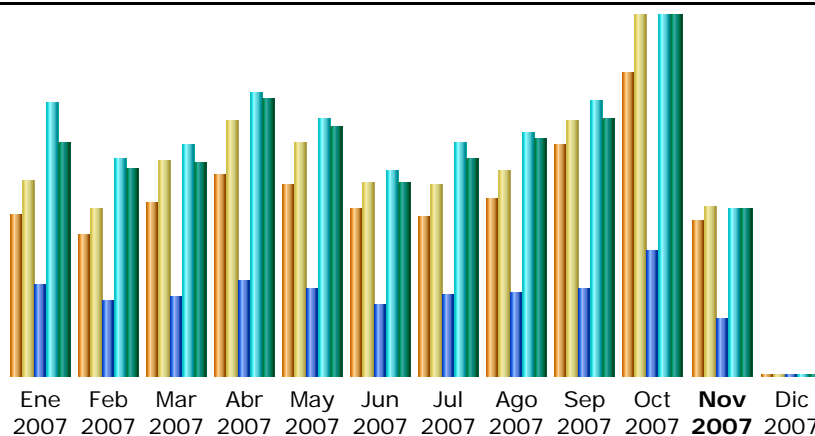

Última actualización: 15 Nov 2007 - 16:41 [Actualizar ahora](#)

Período reportado: - Año -

Sumario

Período reportado	Año 2007				
Primera visita	01 Ene 2007 - 01:37				
Última visita	15 Nov 2007 - 16:31				
	Visitantes distintos	Número de visitas	Páginas	Hits	Bytes
Traffic viewed *	<= 8832 Valor exacto no disponible en la vista por años	10471 (1.18 Visitas/Visitante)	21948 (2.09 Páginas/Visita)	64778 (6.18 Hits/Visita)	961.14 MB (93.99 KB/Visita)
Traffic not viewed *			28078	30730	496.66 MB

* Not viewed traffic includes traffic generated by robots, worms, or replies with special HTTP status codes.

Monthly history

Mes	Visitantes distintos	Número de visitas	Páginas	Hits	Bytes
Ene 2007	688	836	2151	6440	85.47 MB
Feb 2007	604	720	1756	5128	76.06 MB
Mar 2007	744	923	1848	5468	78.27 MB
Abr 2007	865	1097	2221	6684	101.90 MB
May 2007	815	1003	2064	6073	91.85 MB
Jun 2007	720	829	1657	4825	71.37 MB
Jul 2007	679	821	1891	5495	79.75 MB
Ago 2007	756	882	1966	5713	87.65 MB
Sep 2007	991	1090	2073	6509	94.54 MB
Oct 2007	1302	1544	2964	8494	132.61 MB
Nov 2007	668	726	1357	3949	61.67 MB
Dic 2007	0	0	0	0	0
Total	8832	10471	21948	64778	961.14 MB