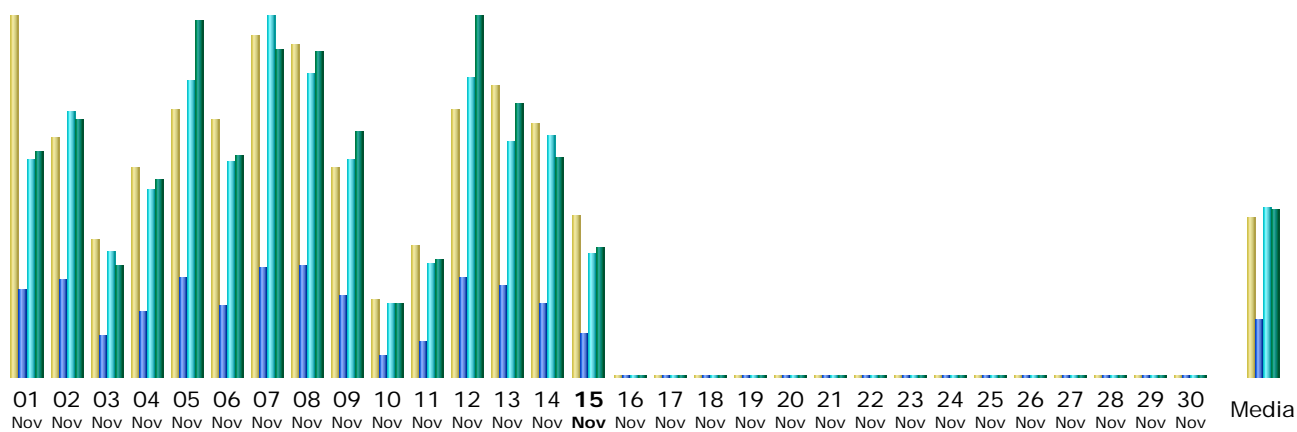

Día	Número de visitas	Páginas	Hits	Bytes
01 Nov 2007	74	105	263	4.05 MB
02 Nov 2007	49	116	321	4.62 MB
03 Nov 2007	28	49	150	2.00 MB
04 Nov 2007	43	79	227	3.53 MB
05 Nov 2007	55	120	357	6.39 MB
06 Nov 2007	53	86	259	3.95 MB
07 Nov 2007	70	131	435	5.86 MB
08 Nov 2007	68	134	367	5.83 MB
09 Nov 2007	43	99	261	4.39 MB
10 Nov 2007	16	26	87	1.30 MB
11 Nov 2007	27	43	136	2.11 MB
12 Nov 2007	55	119	362	6.47 MB
13 Nov 2007	60	111	285	4.92 MB
14 Nov 2007	52	88	290	3.95 MB
15 Nov 2007	33	51	149	2.32 MB
16 Nov 2007	0	0	0	0
17 Nov 2007	0	0	0	0
18 Nov 2007	0	0	0	0
19 Nov 2007	0	0	0	0
20 Nov 2007	0	0	0	0
21 Nov 2007	0	0	0	0
22 Nov 2007	0	0	0	0
23 Nov 2007	0	0	0	0
24 Nov 2007	0	0	0	0
25 Nov 2007	0	0	0	0
26 Nov 2007	0	0	0	0
27 Nov 2007	0	0	0	0
28 Nov 2007	0	0	0	0
29 Nov 2007	0	0	0	0
30 Nov 2007	0	0	0	0
Media	32.82	68.80	203.07	3.01 MB
Total	726	1357	3949	61.67 MB

Días de la semana